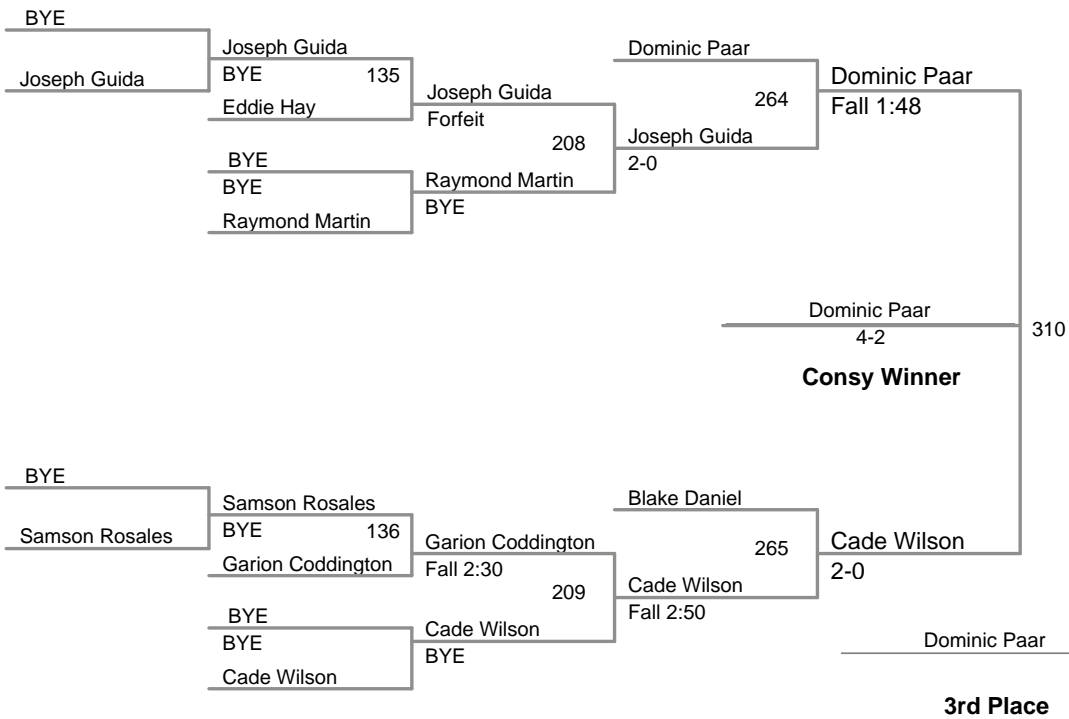

2012 PJW Area XI  
11 and 12

**65 Lbs**

**70 Lbs**

2012 PJW Area XI  
11 and 12

**75 Lbs**

**80 Lbs**

2012 PJW Area XI  
11 and 12

**85 Lbs**

**90 Lbs**

2012 PJW Area XI  
11 and 12

**95 Lbs**

2012 PJW Area XI  
11 and 12

**100 Lbs**

**105 Lbs**

**115 Lbs**

**125 Lbs**

2012 PJW Area XI  
11 and 12

**135 Lbs**

**145 Lbs**

**160 Lbs**

**200 Lbs**

Anthony Reginelli **South-1**

Bye Bye  
BYE

Anthony Reginelli  
BYE