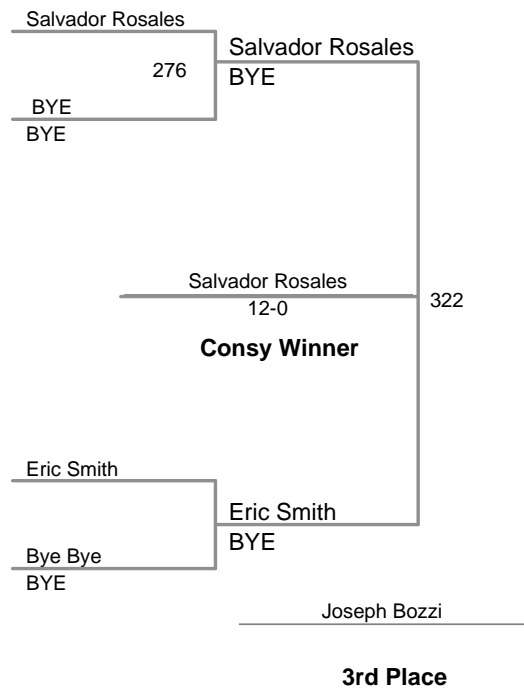

2012 PJW Area XI  
11 and 12

**135 Lbs**

**145 Lbs**

**160 Lbs**

**200 Lbs**

Anthony Reginelli **South-1**

Bye Bye  
BYE

Anthony Reginelli  
BYE

Bye Bye  
BYE

Anthony Reginelli  
BYE

323

Shane Muntz  
Forfeit

**Champion**

Bye Bye  
BYE

Shane Muntz  
BYE

Bye Bye  
BYE