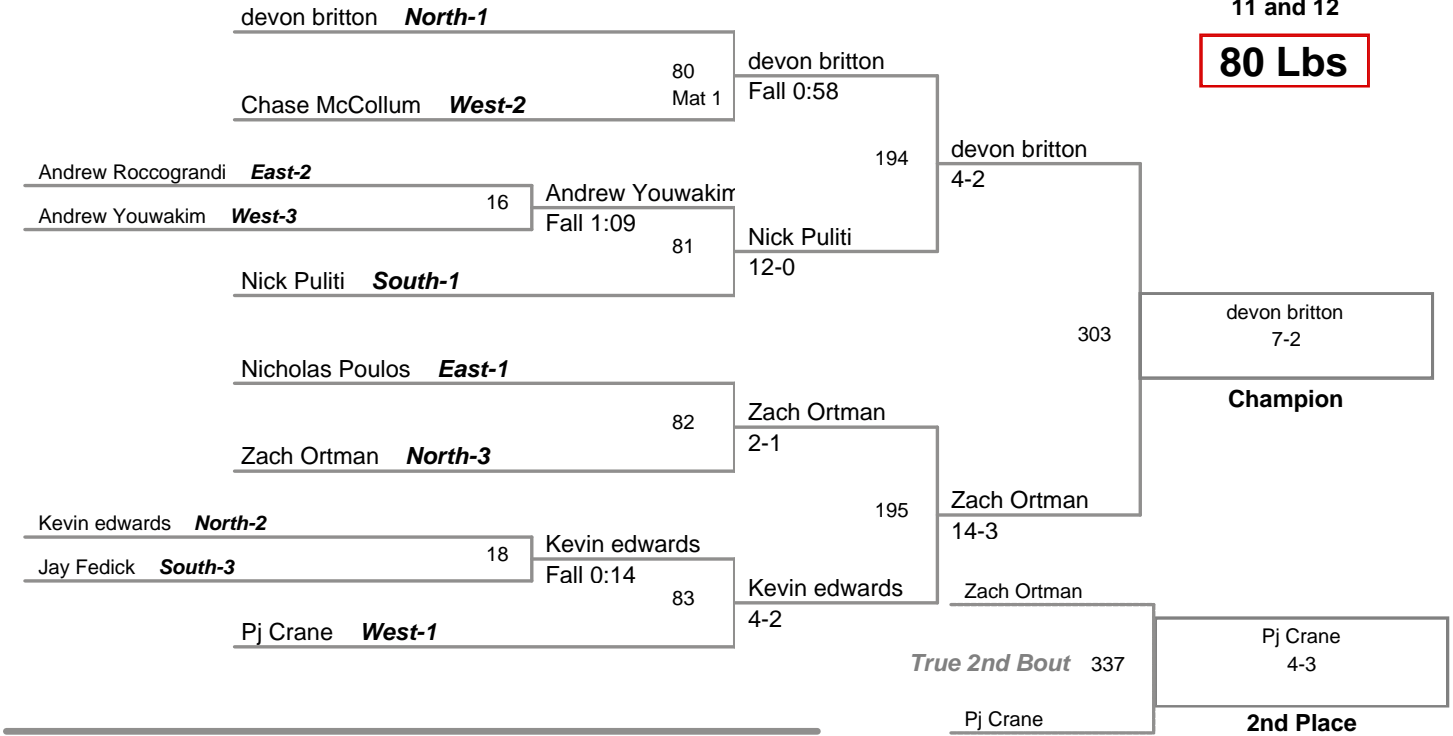

2012 PJW Area XI  
11 and 12

**65 Lbs**

**70 Lbs**

2012 PJW Area XI  
11 and 12

**75 Lbs**

**80 Lbs**

2012 PJW Area XI  
11 and 12

**85 Lbs**

**90 Lbs**

2012 PJW Area XI  
11 and 12

**95 Lbs**

2012 PJW Area XI  
11 and 12

**100 Lbs**

**105 Lbs**

**115 Lbs**

**125 Lbs**

2012 PJW Area XI  
11 and 12

**135 Lbs**

**145 Lbs**

**160 Lbs**

**200 Lbs**

Anthony Reginelli **South-1**

Bye Bye  
BYE

Anthony Reginelli  
BYE