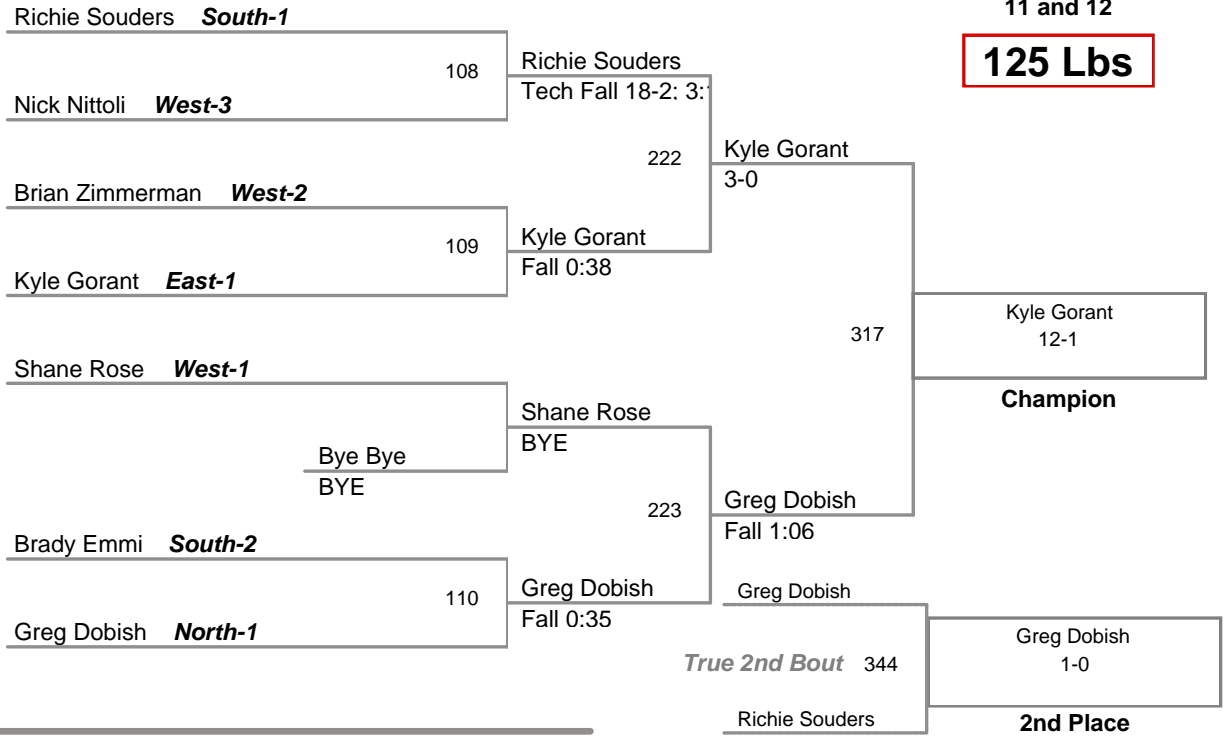

**90 Lbs**

2012 PJW Area XI  
11 and 12

**95 Lbs**

2012 PJW Area XI  
11 and 12

**100 Lbs**

**105 Lbs**

**115 Lbs**

**125 Lbs**

2012 PJW Area XI  
11 and 12

**135 Lbs**

**145 Lbs**

**160 Lbs**

**200 Lbs**

Anthony Reginelli **South-1**

Bye Bye  
BYE

Anthony Reginelli  
BYE