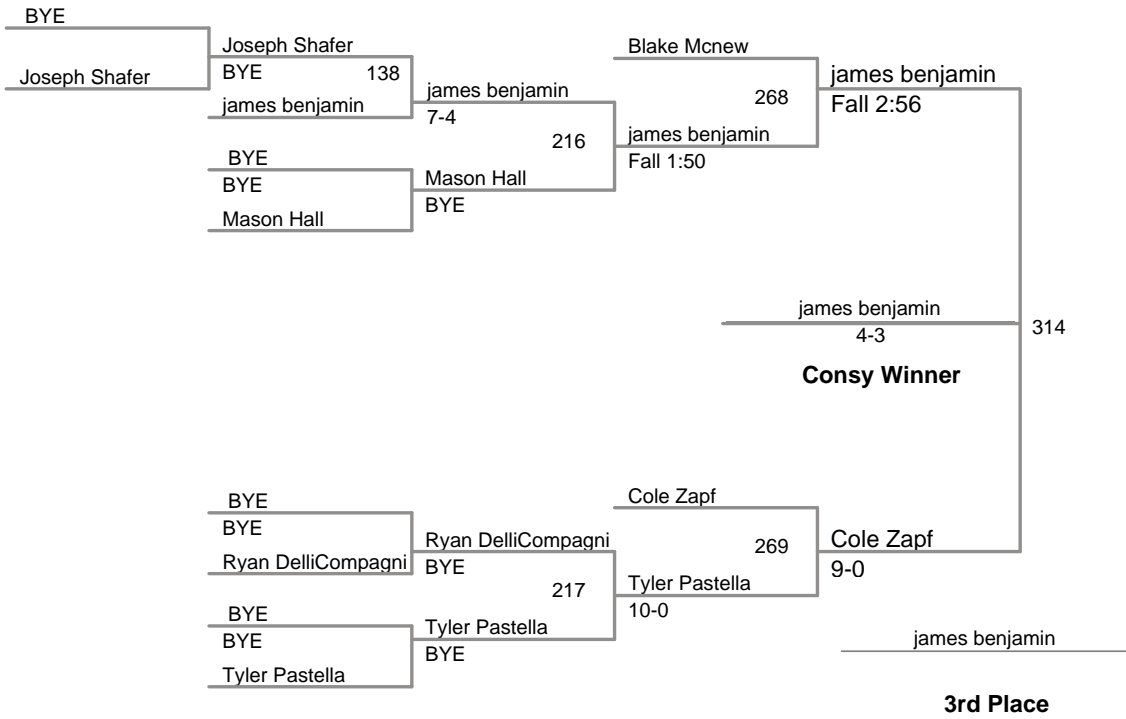

**90 Lbs**

2012 PJW Area XI  
11 and 12

**95 Lbs**

2012 PJW Area XI  
11 and 12

**100 Lbs**

**105 Lbs**

**115 Lbs**

**125 Lbs**

2012 PJW Area XI  
11 and 12

**135 Lbs**

**145 Lbs**

**160 Lbs**

**200 Lbs**

Anthony Reginelli **South-1**

Bye Bye  
BYE

Anthony Reginelli  
BYE