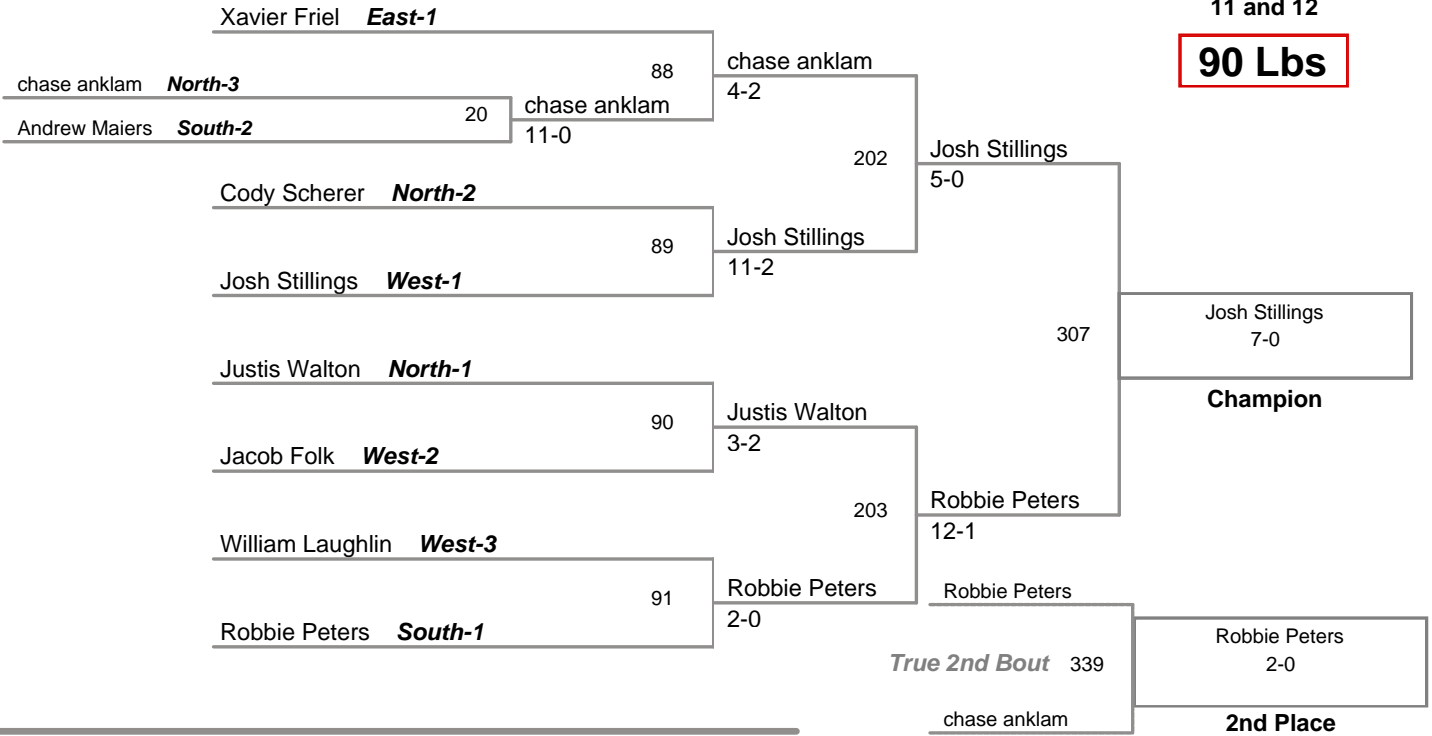

2012 PJW Area XI  
11 and 12

**65 Lbs**

**70 Lbs**

2012 PJW Area XI  
11 and 12

**75 Lbs**

**80 Lbs**

2012 PJW Area XI  
11 and 12

**85 Lbs**

**90 Lbs**

2012 PJW Area XI  
11 and 12

**95 Lbs**

2012 PJW Area XI  
11 and 12

**100 Lbs**

**105 Lbs**

**115 Lbs**

**125 Lbs**

2012 PJW Area XI  
11 and 12

**135 Lbs**

**145 Lbs**

**160 Lbs**

**200 Lbs**

Anthony Reginelli **South-1**

Bye Bye  
BYE

Anthony Reginelli  
BYE