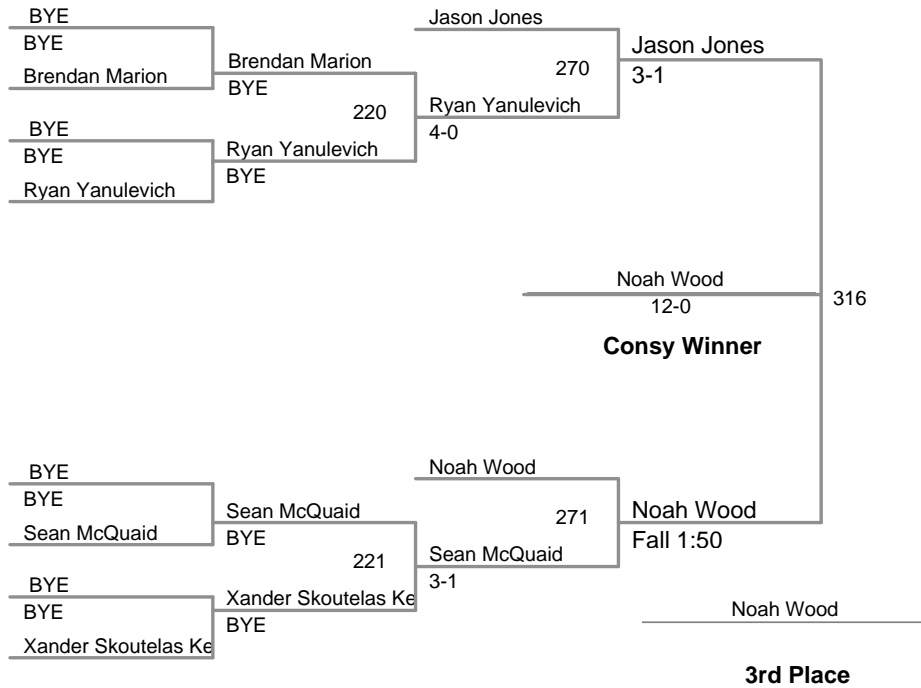

**90 Lbs**

2012 PJW Area XI  
11 and 12

**95 Lbs**

2012 PJW Area XI  
11 and 12

**100 Lbs**

**105 Lbs**

**115 Lbs**

**125 Lbs**

2012 PJW Area XI  
11 and 12

**135 Lbs**

**145 Lbs**

**160 Lbs**

**200 Lbs**

Anthony Reginelli **South-1**

Bye Bye  
BYE

Anthony Reginelli  
BYE