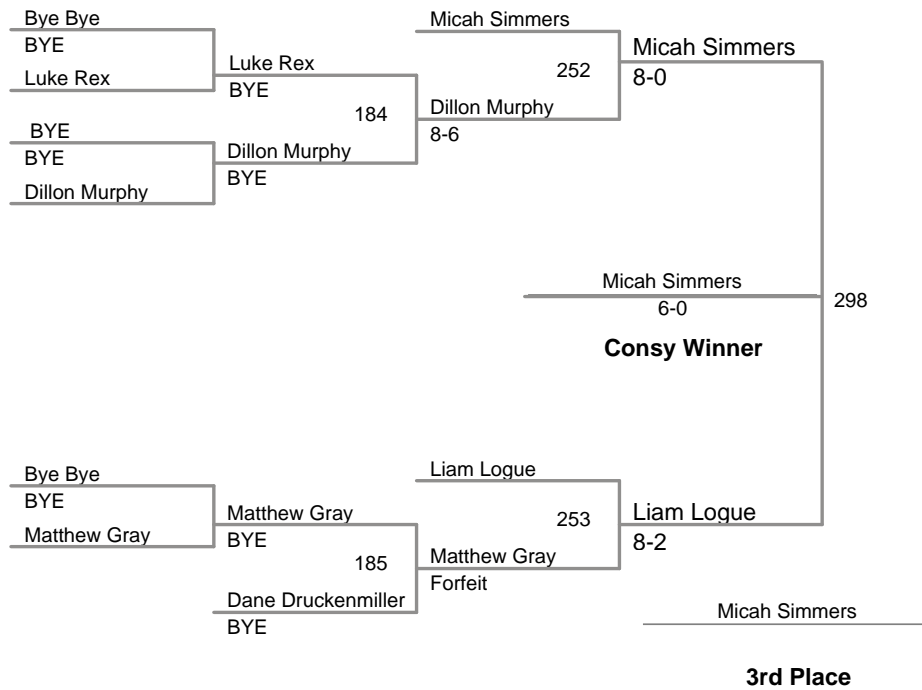

2012 PJW Area XI  
11 and 12

**65 Lbs**

**70 Lbs**

2012 PJW Area XI  
11 and 12

**75 Lbs**

**80 Lbs**

2012 PJW Area XI  
11 and 12

**85 Lbs**

**90 Lbs**

2012 PJW Area XI  
11 and 12

**95 Lbs**

2012 PJW Area XI  
11 and 12

**100 Lbs**

**105 Lbs**

**115 Lbs**

**125 Lbs**

2012 PJW Area XI  
11 and 12

**135 Lbs**

**145 Lbs**

**160 Lbs**

**200 Lbs**

Anthony Reginelli **South-1**

Bye Bye  
BYE

Anthony Reginelli  
BYE