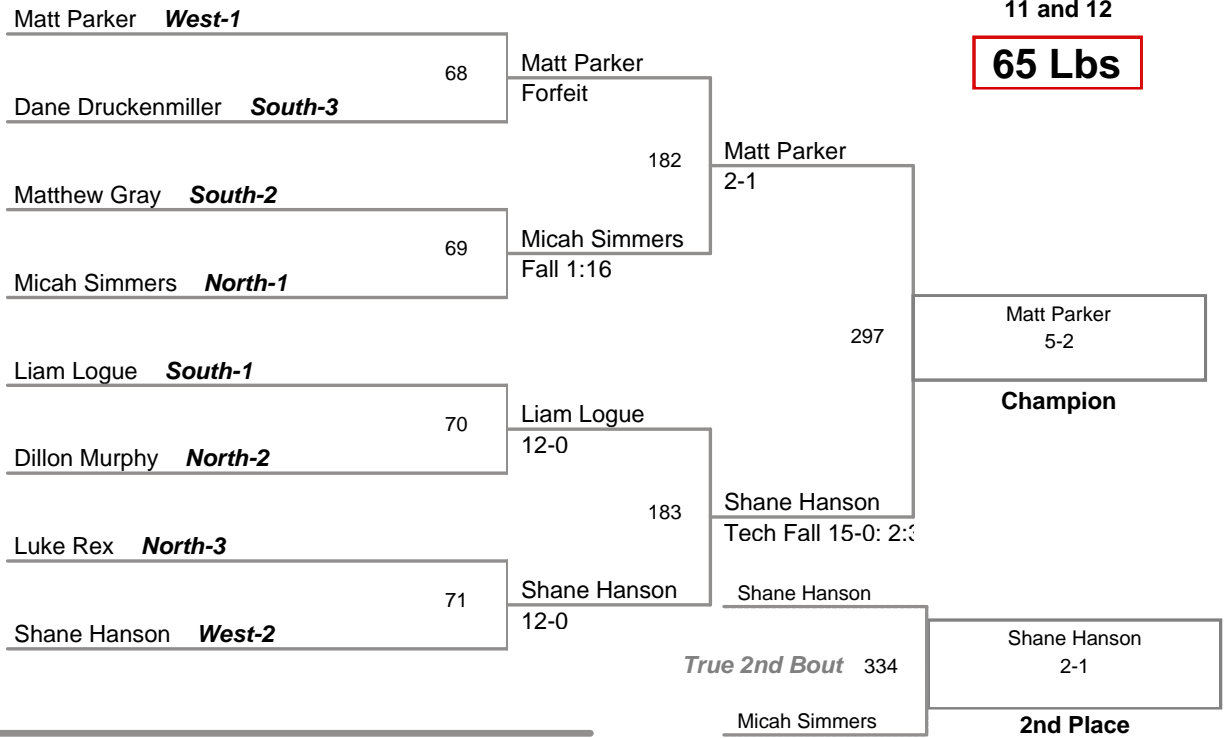

2012 PJW Area XI  
11 and 12

**65 Lbs**

**70 Lbs**

2012 PJW Area XI  
11 and 12

**75 Lbs**

**80 Lbs**

2012 PJW Area XI  
11 and 12

**85 Lbs**

**90 Lbs**

2012 PJW Area XI  
11 and 12

**95 Lbs**

2012 PJW Area XI  
11 and 12

**100 Lbs**

**105 Lbs**

**115 Lbs**

**125 Lbs**

2012 PJW Area XI  
11 and 12

**135 Lbs**

**145 Lbs**

**160 Lbs**

**200 Lbs**

Anthony Reginelli **South-1**

Bye Bye  
BYE

Anthony Reginelli  
BYE