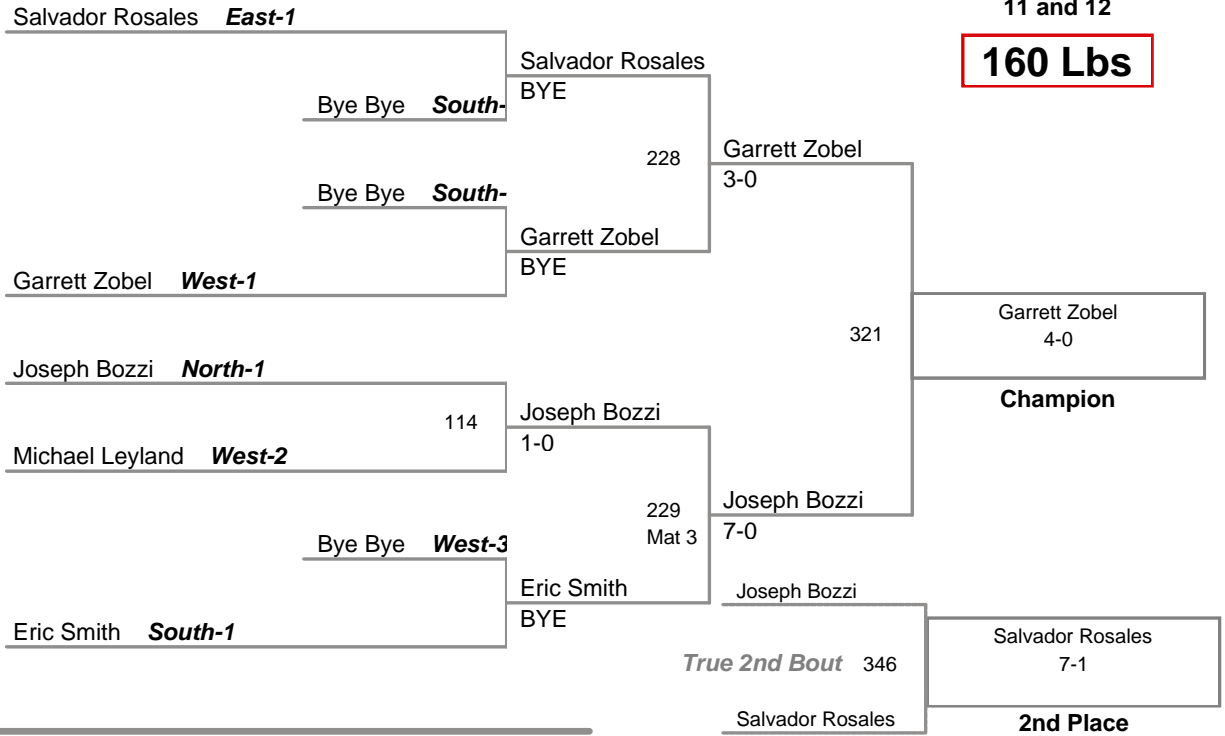

2012 PJW Area XI  
11 and 12

**135 Lbs**

**145 Lbs**

**160 Lbs**

**200 Lbs**

Anthony Reginelli **South-1**

Bye Bye  
BYE

Anthony Reginelli  
BYE

Bye Bye  
BYE

Anthony Reginelli  
BYE

323

Shane Muntz  
Forfeit

**Champion**

Bye Bye  
BYE

Shane Muntz  
BYE

Bye Bye  
BYE