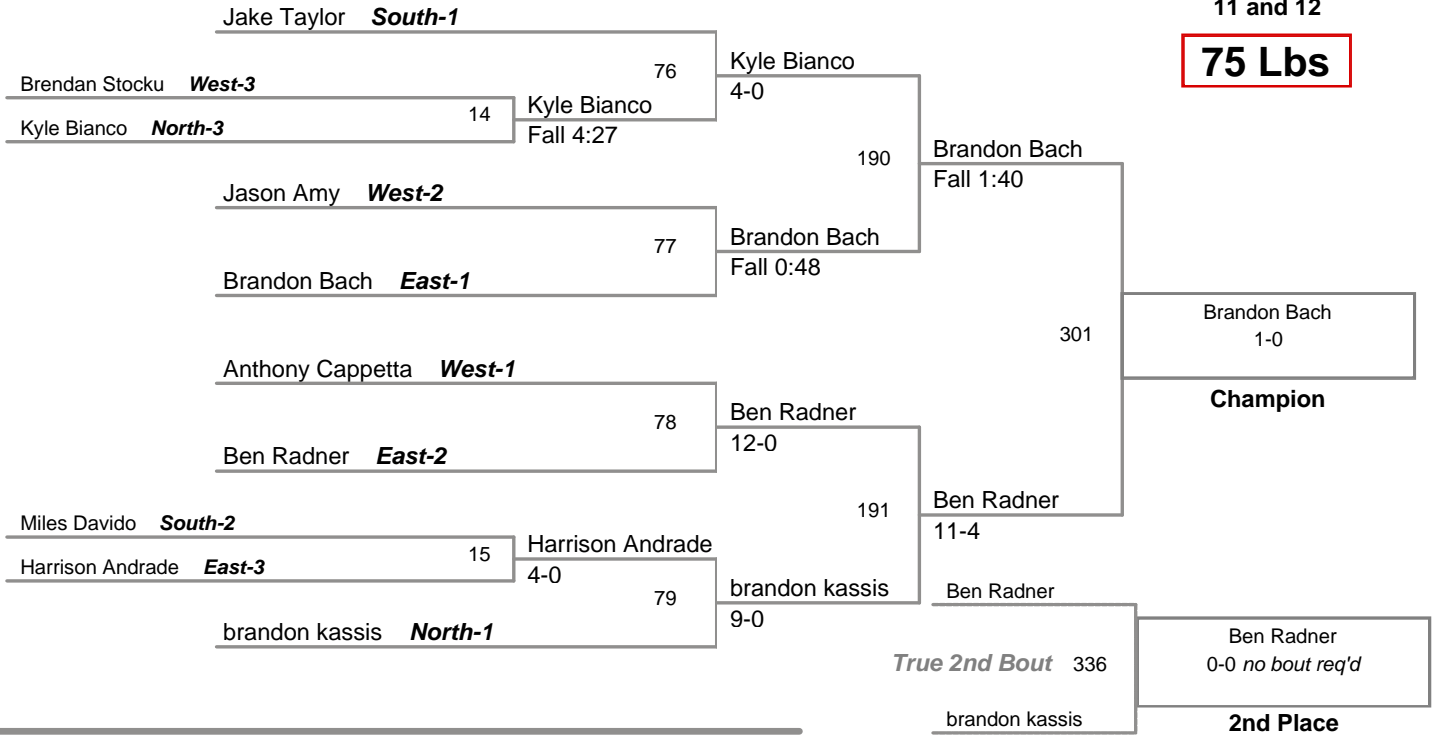

2012 PJW Area XI  
11 and 12

**65 Lbs**

**70 Lbs**

2012 PJW Area XI  
11 and 12

**75 Lbs**

**80 Lbs**

2012 PJW Area XI  
11 and 12

**85 Lbs**

**90 Lbs**

2012 PJW Area XI  
11 and 12

**95 Lbs**

2012 PJW Area XI  
11 and 12

**100 Lbs**

**105 Lbs**

**115 Lbs**

**125 Lbs**

2012 PJW Area XI  
11 and 12

**135 Lbs**

**145 Lbs**

**160 Lbs**

**200 Lbs**

Anthony Reginelli **South-1**

Bye Bye  
BYE

Anthony Reginelli  
BYE