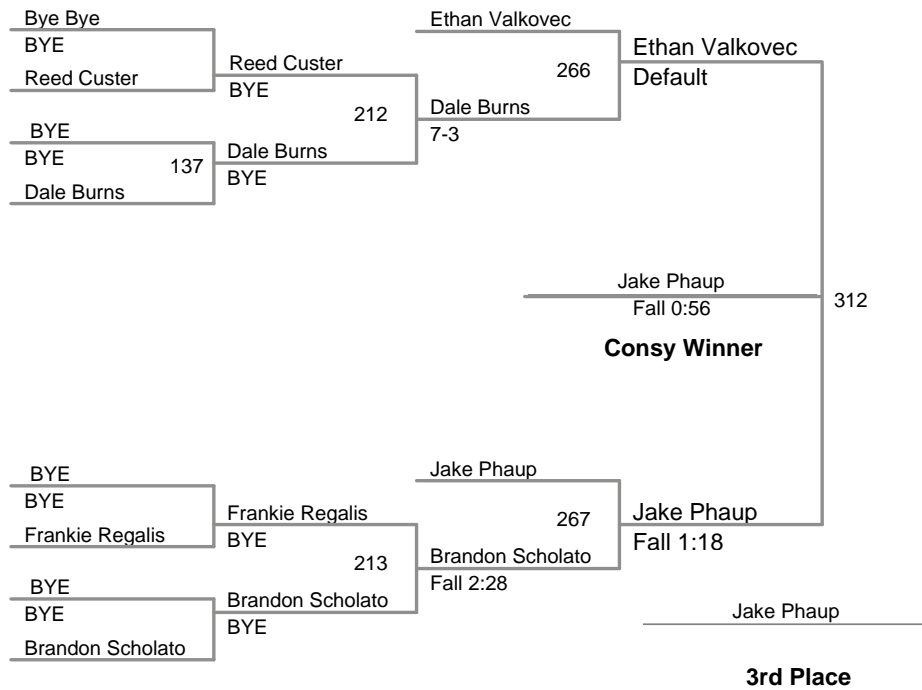

**90 Lbs**

2012 PJW Area XI  
11 and 12

**95 Lbs**

2012 PJW Area XI  
11 and 12

**100 Lbs**

**105 Lbs**

**115 Lbs**

**125 Lbs**

2012 PJW Area XI  
11 and 12

**135 Lbs**

**145 Lbs**

**160 Lbs**

**200 Lbs**

Anthony Reginelli **South-1**

Bye Bye  
BYE

Anthony Reginelli  
BYE