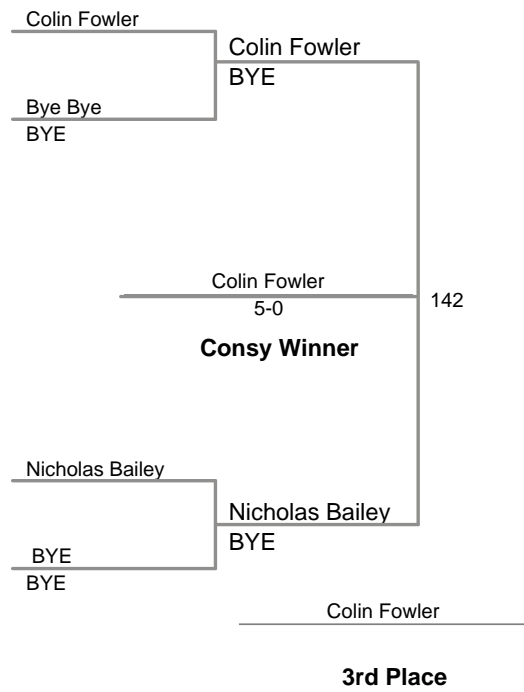

2012 PJW Area XI  
11 and 12

**65 Lbs**

**70 Lbs**

2012 PJW Area XI  
11 and 12

**75 Lbs**

**80 Lbs**

2012 PJW Area XI  
11 and 12

**85 Lbs**

**90 Lbs**

2012 PJW Area XI  
11 and 12

**95 Lbs**

2012 PJW Area XI  
11 and 12

**100 Lbs**

**105 Lbs**

**115 Lbs**

**125 Lbs**

2012 PJW Area XI  
11 and 12

**135 Lbs**

**145 Lbs**

**160 Lbs**

**200 Lbs**

Anthony Reginelli **South-1**

Bye Bye  
BYE

Anthony Reginelli  
BYE