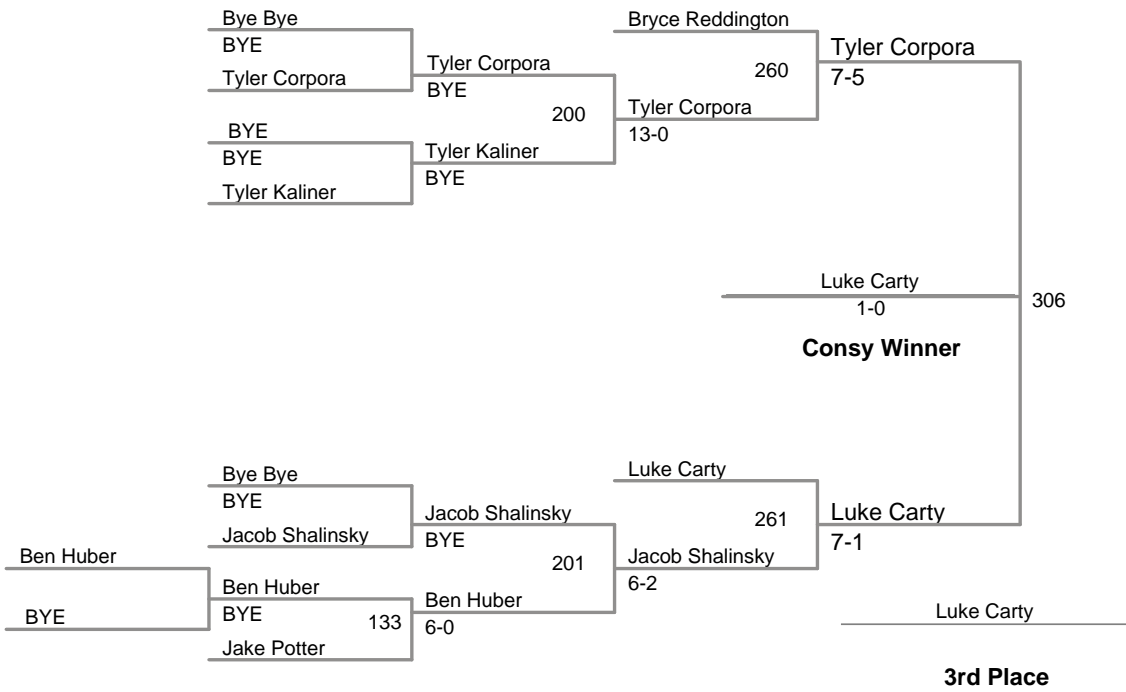

2012 PJW Area XI  
11 and 12

**65 Lbs**

**70 Lbs**

2012 PJW Area XI  
11 and 12

**75 Lbs**

**80 Lbs**

2012 PJW Area XI  
11 and 12

**85 Lbs**

**90 Lbs**

2012 PJW Area XI  
11 and 12

**95 Lbs**

2012 PJW Area XI  
11 and 12

**100 Lbs**

**105 Lbs**

**115 Lbs**

**125 Lbs**

2012 PJW Area XI  
11 and 12

**135 Lbs**

**145 Lbs**

**160 Lbs**

**200 Lbs**

Anthony Reginelli **South-1**

Bye Bye  
BYE

Anthony Reginelli  
BYE