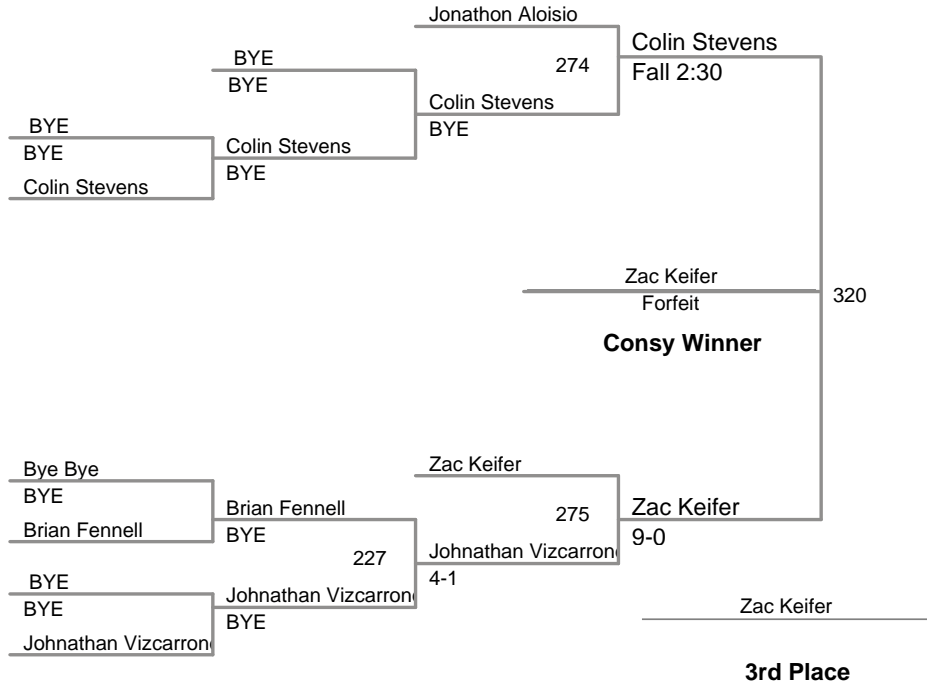

**90 Lbs**

2012 PJW Area XI  
11 and 12

**95 Lbs**

2012 PJW Area XI  
11 and 12

**100 Lbs**

**105 Lbs**

**115 Lbs**

**125 Lbs**

2012 PJW Area XI  
11 and 12

**135 Lbs**

**145 Lbs**

**160 Lbs**

**200 Lbs**

Anthony Reginelli **South-1**

Bye Bye  
BYE

Anthony Reginelli  
BYE