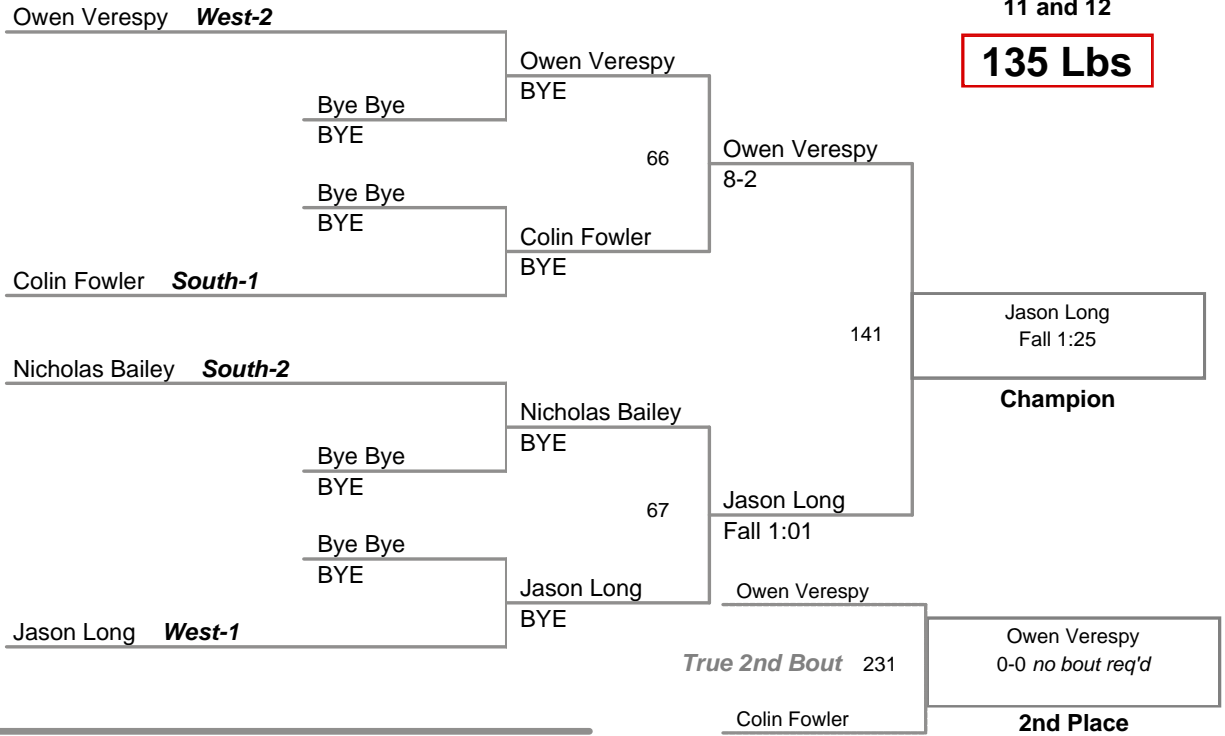

**90 Lbs**

2012 PJW Area XI  
11 and 12

**95 Lbs**

2012 PJW Area XI  
11 and 12

**100 Lbs**

**105 Lbs**

**115 Lbs**

**125 Lbs**

2012 PJW Area XI  
11 and 12

**135 Lbs**

**145 Lbs**

**160 Lbs**

**200 Lbs**

Anthony Reginelli **South-1**

Bye Bye  
BYE

Anthony Reginelli  
BYE