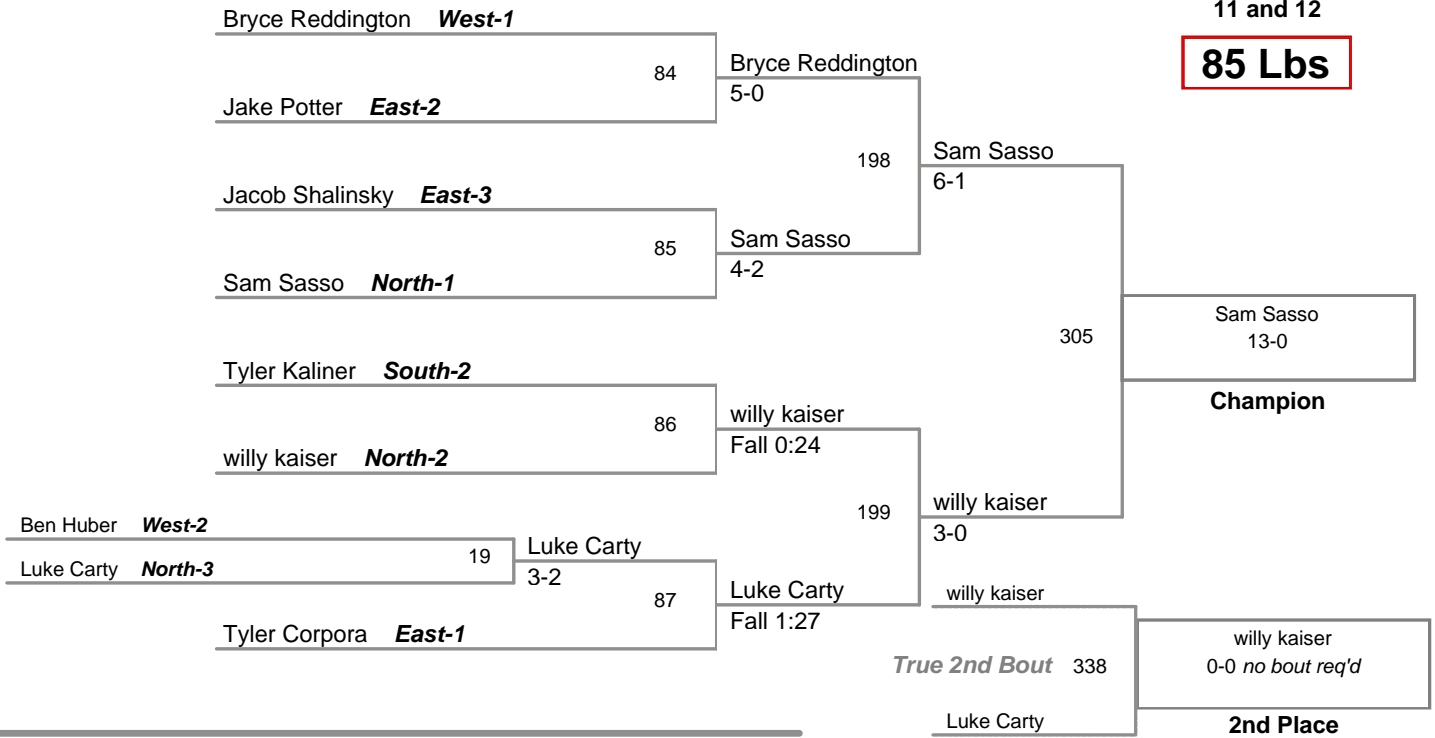

2012 PJW Area XI  
11 and 12

**65 Lbs**

**70 Lbs**

2012 PJW Area XI  
11 and 12

**75 Lbs**

**80 Lbs**

2012 PJW Area XI  
11 and 12

**85 Lbs**

**90 Lbs**

2012 PJW Area XI  
11 and 12

**95 Lbs**

2012 PJW Area XI  
11 and 12

**100 Lbs**

**105 Lbs**

**115 Lbs**

**125 Lbs**

2012 PJW Area XI  
11 and 12

**135 Lbs**

**145 Lbs**

**160 Lbs**

**200 Lbs**

Anthony Reginelli **South-1**

Bye Bye  
BYE

Anthony Reginelli  
BYE