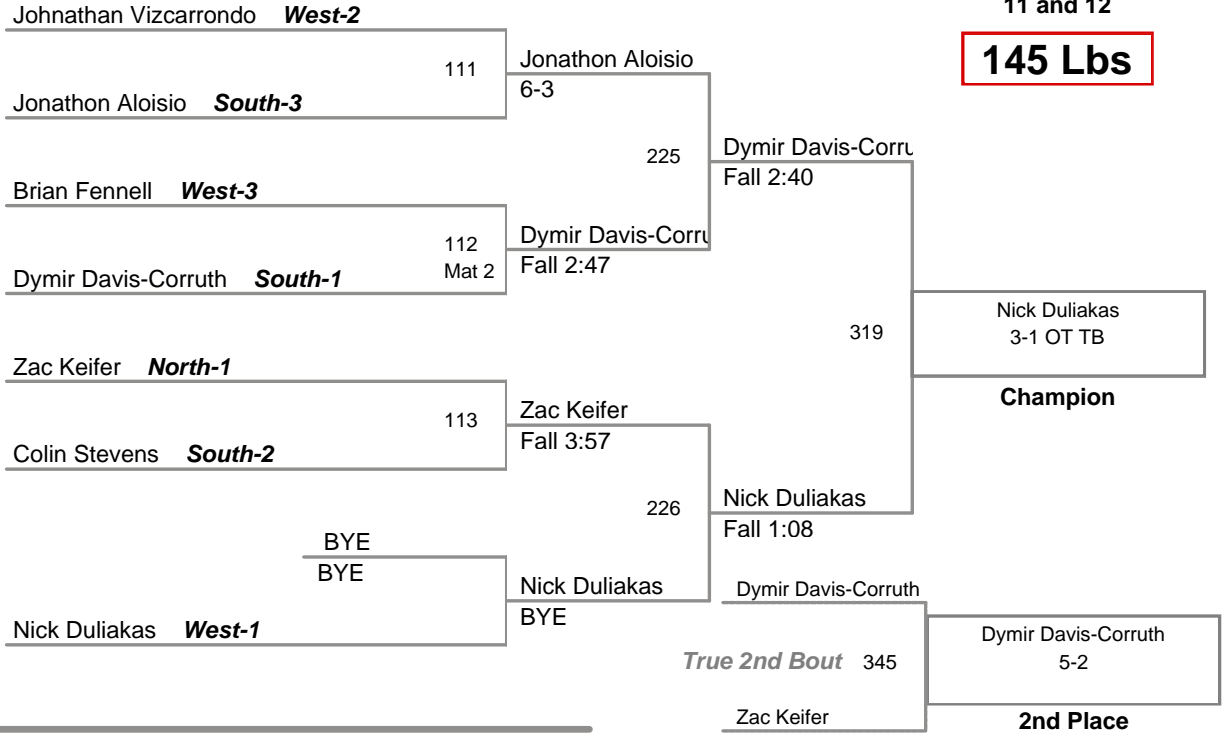

**90 Lbs**

2012 PJW Area XI  
11 and 12

**95 Lbs**

2012 PJW Area XI  
11 and 12

**100 Lbs**

**105 Lbs**

**115 Lbs**

**125 Lbs**

2012 PJW Area XI  
11 and 12

**135 Lbs**

**145 Lbs**

**160 Lbs**

**200 Lbs**

Anthony Reginelli **South-1**

Bye Bye  
BYE

Anthony Reginelli  
BYE