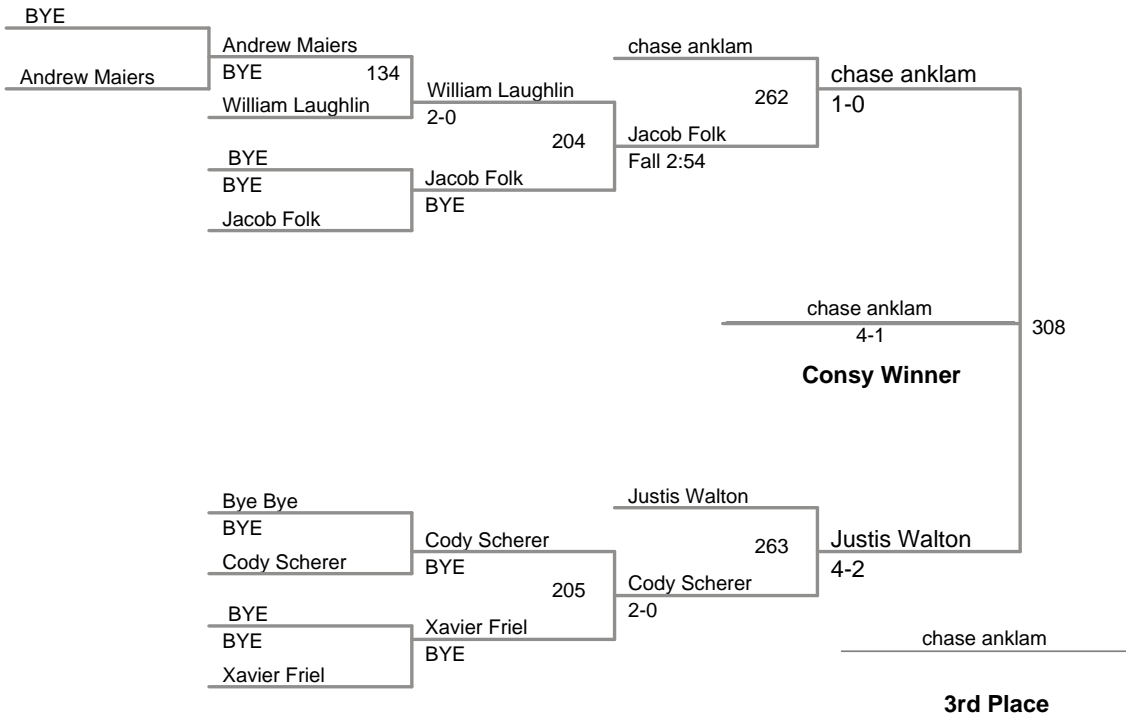

2012 PJW Area XI  
11 and 12

**65 Lbs**

**70 Lbs**

2012 PJW Area XI  
11 and 12

**75 Lbs**

**80 Lbs**

2012 PJW Area XI  
11 and 12

**85 Lbs**

**90 Lbs**

2012 PJW Area XI  
11 and 12

**95 Lbs**

2012 PJW Area XI  
11 and 12

**100 Lbs**

**105 Lbs**

**115 Lbs**

**125 Lbs**

2012 PJW Area XI  
11 and 12

**135 Lbs**

**145 Lbs**

**160 Lbs**

**200 Lbs**

Anthony Reginelli **South-1**

Bye Bye  
BYE

Anthony Reginelli  
BYE