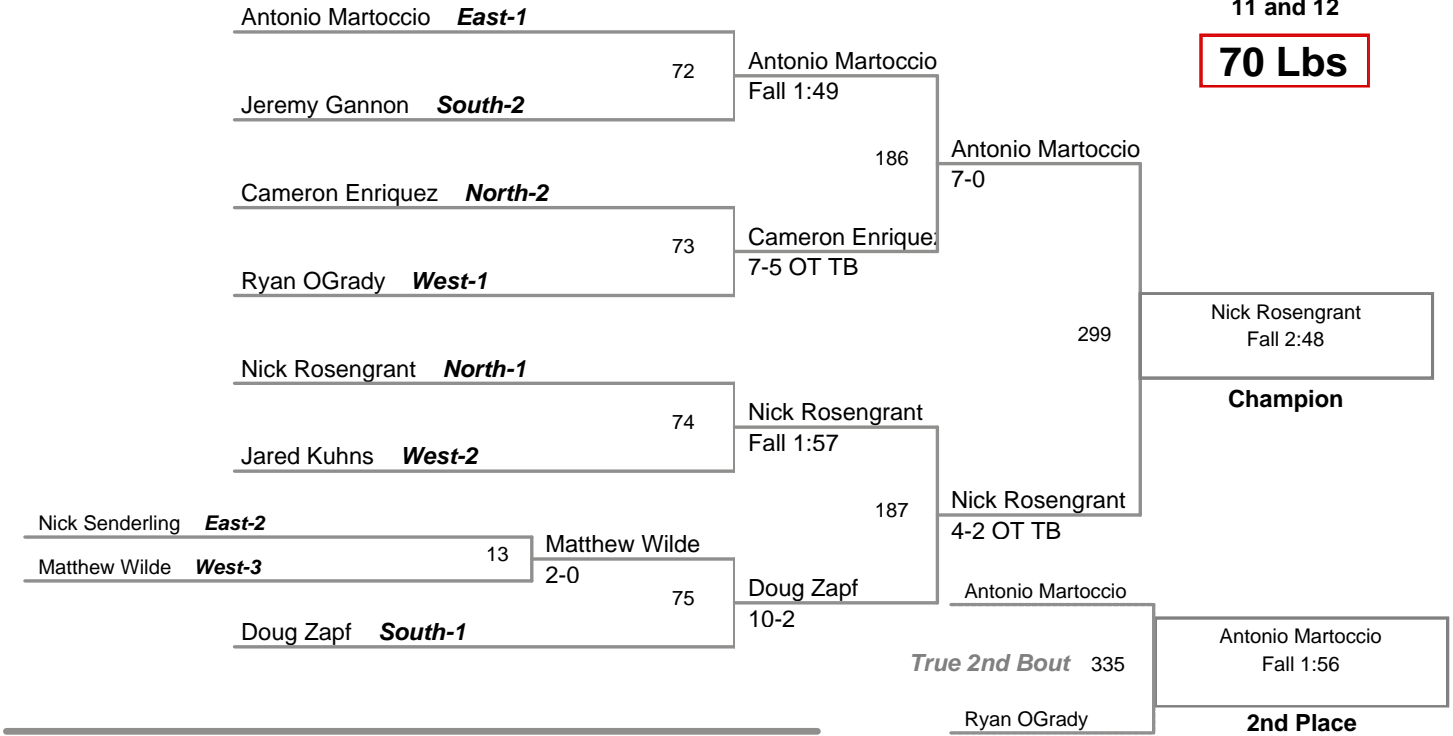

2012 PJW Area XI  
11 and 12

**65 Lbs**

**70 Lbs**

2012 PJW Area XI  
11 and 12

**75 Lbs**

**80 Lbs**

2012 PJW Area XI  
11 and 12

**85 Lbs**

**90 Lbs**

2012 PJW Area XI  
11 and 12

**95 Lbs**

2012 PJW Area XI  
11 and 12

**100 Lbs**

**105 Lbs**

**115 Lbs**

**125 Lbs**

2012 PJW Area XI  
11 and 12

**135 Lbs**

**145 Lbs**

**160 Lbs**

**200 Lbs**

Anthony Reginelli **South-1**

Bye Bye  
BYE

Anthony Reginelli  
BYE