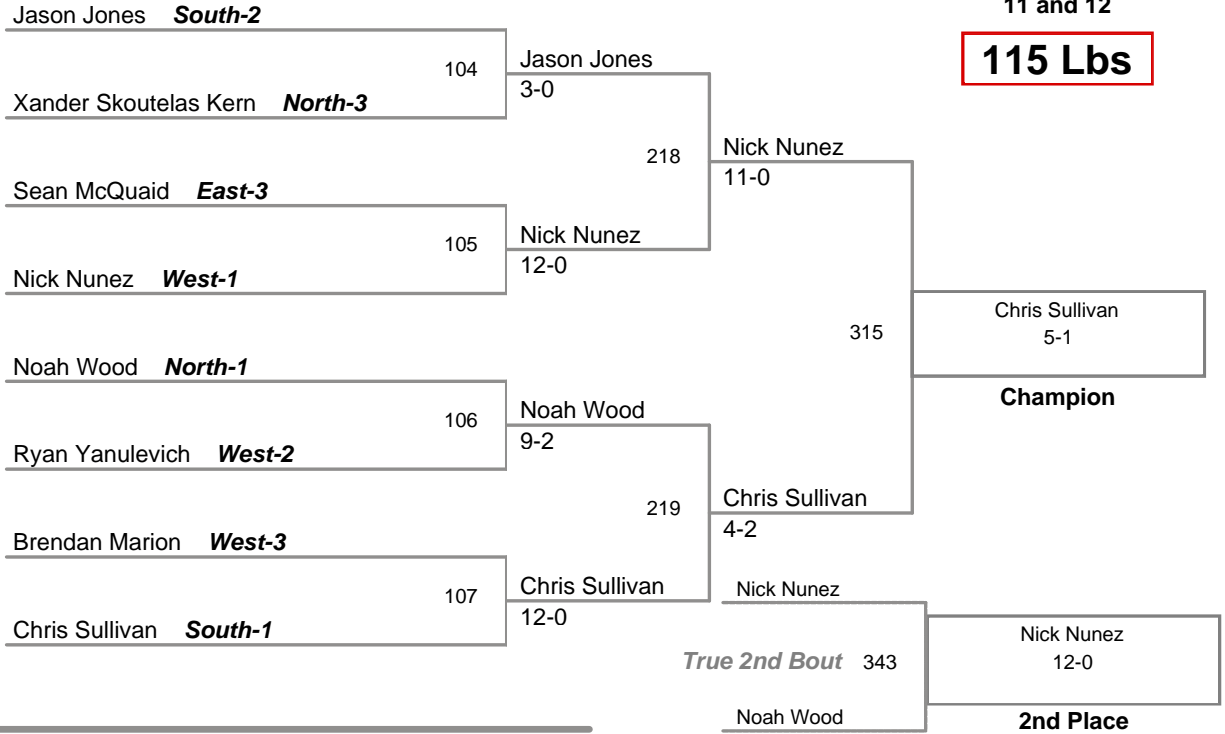

**90 Lbs**

2012 PJW Area XI  
11 and 12

**95 Lbs**

2012 PJW Area XI  
11 and 12

**100 Lbs**

**105 Lbs**

**115 Lbs**

**125 Lbs**

2012 PJW Area XI  
11 and 12

**135 Lbs**

**145 Lbs**

**160 Lbs**

**200 Lbs**

Anthony Reginelli **South-1**

Bye Bye  
BYE

Anthony Reginelli  
BYE