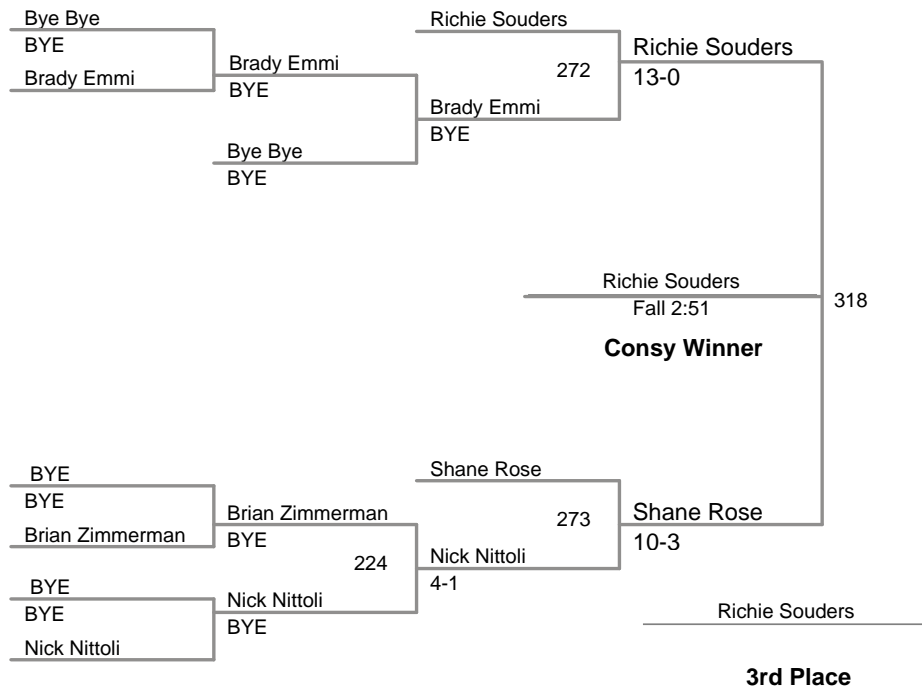

**90 Lbs**

2012 PJW Area XI  
11 and 12

**95 Lbs**

2012 PJW Area XI  
11 and 12

**100 Lbs**

**105 Lbs**

**115 Lbs**

**125 Lbs**

2012 PJW Area XI  
11 and 12

**135 Lbs**

**145 Lbs**

**160 Lbs**

**200 Lbs**

Anthony Reginelli **South-1**

Bye Bye  
BYE

Anthony Reginelli  
BYE