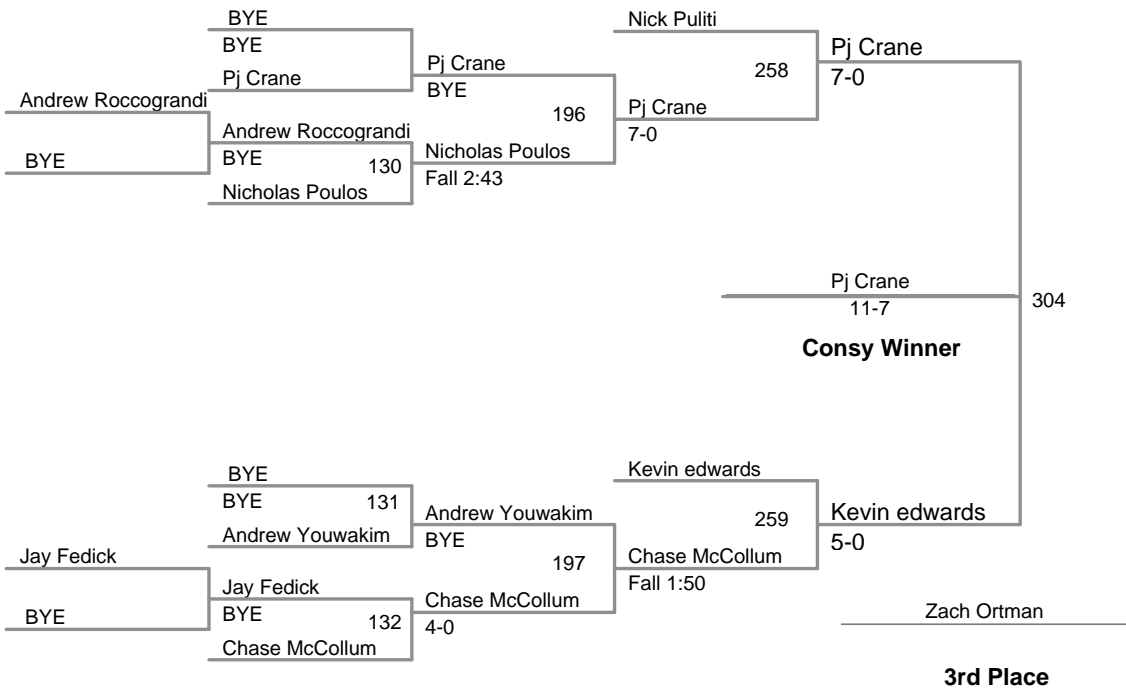

2012 PJW Area XI  
11 and 12

**65 Lbs**

**70 Lbs**

2012 PJW Area XI  
11 and 12

**75 Lbs**

**80 Lbs**

2012 PJW Area XI  
11 and 12

**85 Lbs**

**90 Lbs**

2012 PJW Area XI  
11 and 12

**95 Lbs**

2012 PJW Area XI  
11 and 12

**100 Lbs**

**105 Lbs**

**115 Lbs**

**125 Lbs**

2012 PJW Area XI  
11 and 12

**135 Lbs**

**145 Lbs**

**160 Lbs**

**200 Lbs**

Anthony Reginelli **South-1**

Bye Bye  
BYE

Anthony Reginelli  
BYE