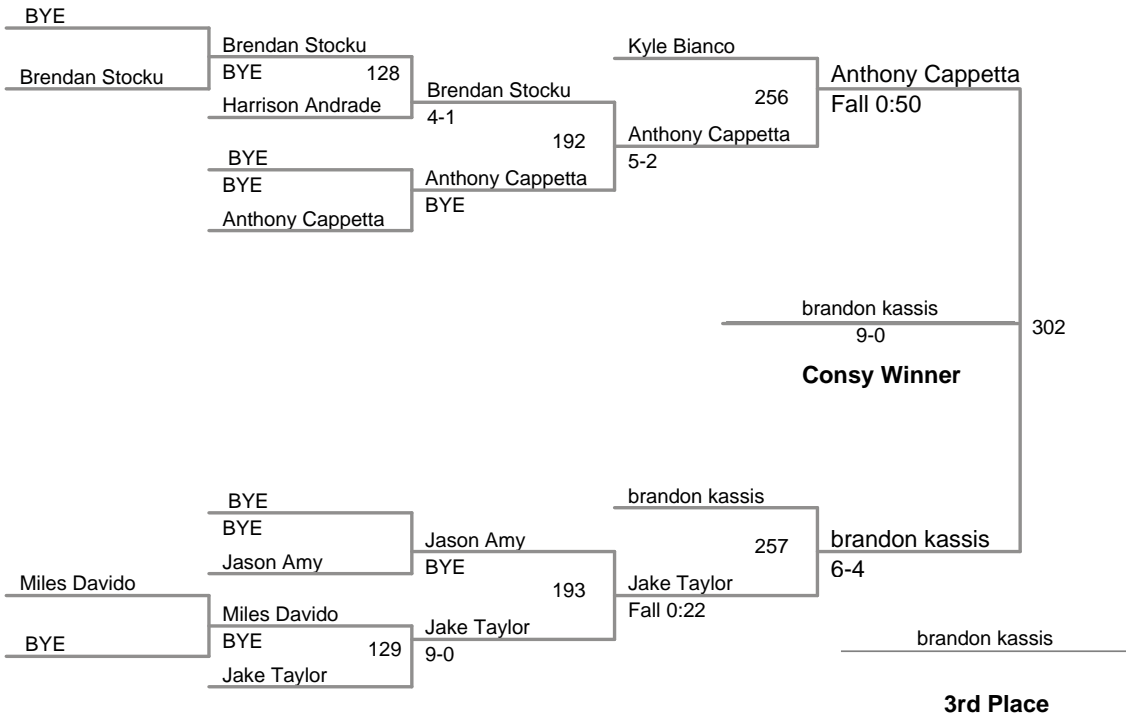

2012 PJW Area XI  
11 and 12

**65 Lbs**

**70 Lbs**

2012 PJW Area XI  
11 and 12

**75 Lbs**

**80 Lbs**

2012 PJW Area XI  
11 and 12

**85 Lbs**

**90 Lbs**

2012 PJW Area XI  
11 and 12

**95 Lbs**

2012 PJW Area XI  
11 and 12

**100 Lbs**

**105 Lbs**

**115 Lbs**

**125 Lbs**

2012 PJW Area XI  
11 and 12

**135 Lbs**

**145 Lbs**

**160 Lbs**

**200 Lbs**

Anthony Reginelli **South-1**

Bye Bye  
BYE

Anthony Reginelli  
BYE