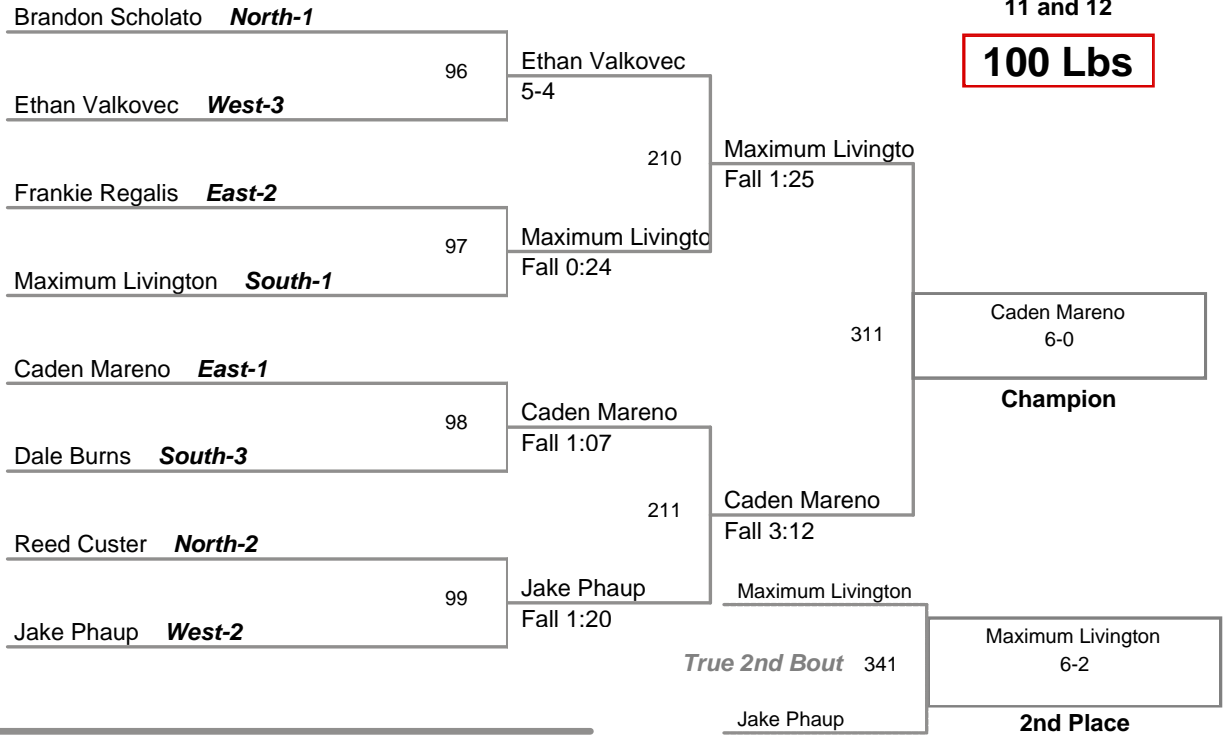

**90 Lbs**

2012 PJW Area XI  
11 and 12

**95 Lbs**

2012 PJW Area XI  
11 and 12

**100 Lbs**

**105 Lbs**

**115 Lbs**

**125 Lbs**

2012 PJW Area XI  
11 and 12

**135 Lbs**

**145 Lbs**

**160 Lbs**

**200 Lbs**

Anthony Reginelli **South-1**

Bye Bye  
BYE

Anthony Reginelli  
BYE